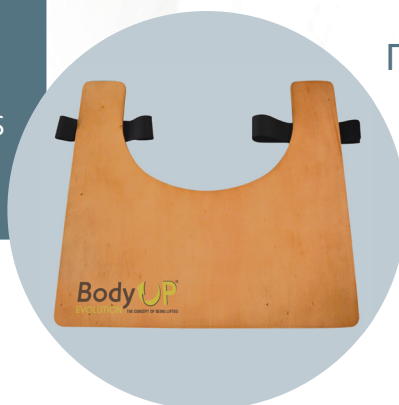

Ώρα για δουλειά!

Κράτα τα προσωπικά σου αντικείμενα κοντά

Προσαρμόζεται εύκολα

Τεχνικά Χαρακτηριστικά

Διαστάσεις: 55x59,5 εκατοστά

Υλικό: Αδιάβροχο ξύλο υψηλής ποιότητας

Βάρος: 800 γραμμάρια

Αλλάζει τη ζωή του χρήστη αλλά και του βοηθού

 **Veziris**
HEALTHCARE

Approvals

BodyUP[®]

EVOLUTION THE CONCEPT OF BEING LIFTED

New accessory

Adjustable tray for eating, writing and reading

You have your own dinning room

Choose where you will have lunch today

You are Autonomous

You have your own office

Let's work!

Keep your personal items close to you

Easily adjusted

Specifications

Dimensions: 55x59,5 cm

Plywood material